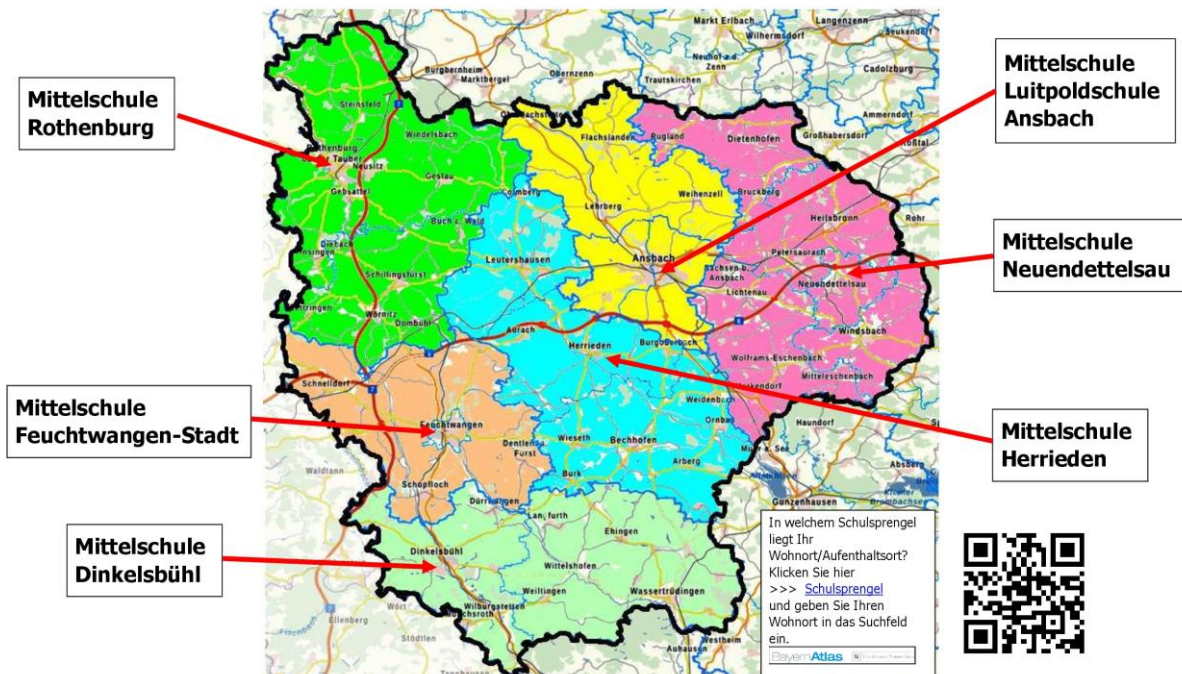

Wohin können sich **ältere Schülerinnen und Schüler** wenden?

Schüler*innen im Sekundarbereich (11- 21 Jahre)

melden sich bei der Mittelschule ihres Wohnortes / Aufenthaltsortes.

Wo und wie finde ich meine **zuständige Mittelschule**?

Stadt Ansbach:

- Mittelschule Luitpoldschule Ansbach

Landkreis Ansbach

- Mittelschule Rothenburg
- Mittelschule Herrieden
- Mittelschule Feuchtwangen-Stadt
- Mittelschule Dinkelsbühl
- Mittelschule Neuendettelsau

Hier gibt es einen ersten Überblick und die Möglichkeit im Internet über den BayernATLAS genauer zu suchen. Klicken Sie hier >> [Schulsprengel](#) oder nutzen Sie den QR-Code unten und geben Sie Ihren Wohnort in das Suchfeld ein.

Ankommens-Schulen in der Stadt und im Landkreis ANSBACH

Wo wurden die Brückenklassen eingerichtet?

Schuljahr 2022-2023	
Brückenklassen im Landkreis Ansbach	
MS Lehrberg	
MS Bechhofen	
MS Neuendettelsau	
MS Wolframs-Eschenbach	
Oskar-von-Miller Realschule Rothenburg o.d.T.	
Realschule Wassertrüdingen	
Wirtschaftsschule Dinkelsbühl	
Reichsstadt-Gymnasium Rothenburg o.d.T.	
Johann-Sebastian-Bach-Gymnasium Windsbach	
Schuljahr 2022-2023	
Brückenklassen in der Stadt Ansbach	
Luitpoldschule Ansbach - Mittelschule	
Johann-Steingruber-Schule - Staatliche Realschule Ansbach	
Theresien-Gymnasium Ansbach	
Gymnasium Carolinum Ansbach	